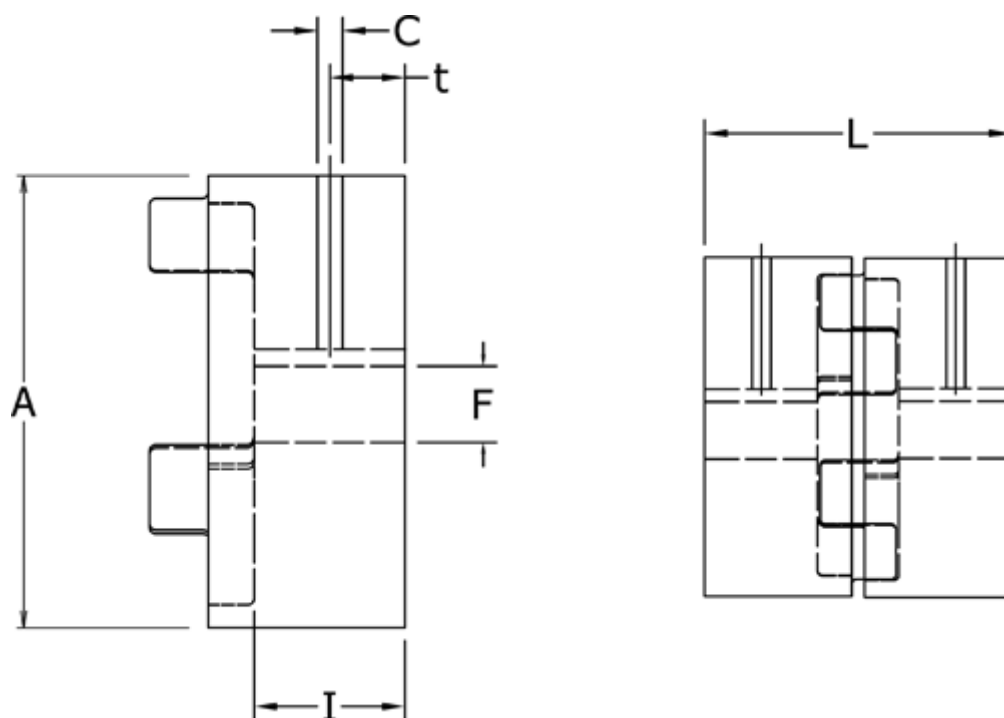

Varenummer: 3335024F028

Beskrivelse: Udboringsnav Klonex ES 24/28

ALU Aluminium, Boring 28H7 mm m/not & skrue

## Mål

A = 55  
C = M5  
F = 28  
I = 30  
L = 78  
t = 10.0